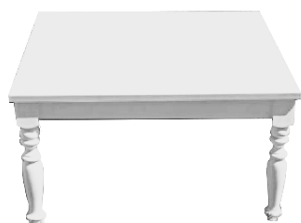

COCTELERA TOSCANA BAJA/ALTA

COCTELERA LED COPA BAJA/ ALTA

COCTELERA BROCADE BLANCA BAJA/
ALTA

COCTELERA RUSTICA BAJA/ ALTA

COCTELERA OPORTO BAJA/ ALTA

COCTELERA CARTIER ALTA

COCTELERA PEDESTAL BLANCA BAJA

REDONDA NINOS/ PETITTE D 0.90