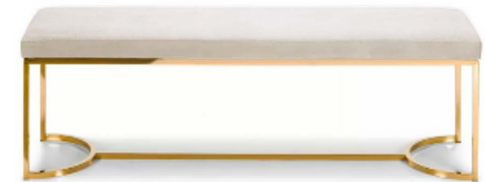

SILLA ARIA (P/SALA)

OTTOMAN VELVET (CREMA/ROSADO/ GRIS/ VERDE /AZUL/NEGRO)

MESA MARMOL ALURE

MESA MARMOL COSMO

BANCA VELVET CREMA

BANCA VELVET ROSADA / GRIS / AZUL / VERDE / NEGRA

SET WINCO (PZA)

SET ONEIDA (PZA)