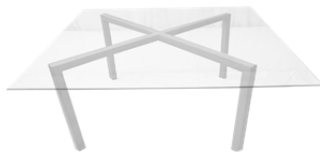

BANCO BISTRO CAFÉ

BANCO LOUIS XV TOSCANO

BANCO LOUIS XV BLANCO

BANCO HAVANNA NEGRO - RATTAN

REDONDA PLEGABLE D1.50 (8-10P)

REDONDA PLEGABLE D1.82 (10-12P)

CUADRADA 1.50 X 1.50

IMPERIAL PLEGABLE 1.20 X 2.40

LARGA PLEGABLE 2.40 X 0.76

SEMINARIO 2.40 X 0.46

COCTELERA ALTA D0.60

COCTELERA BAJA D0.80

TORNEADA BLANCA 2.40 X 1.10

TORNEADA BLANCA 2.40 X 1.10 + TOP
ESPEJO

BASE TORNEADA TOP VIDRIO (8P)

LACQUEADA BLANCA PATAS LISAS 2.40 X
1.10

BASE X BLANCA TOP VIDRIO (8P)

BASE CUBO TOP VIDRIO (8P)

ME TOO BLANCA 1.80 X 0.60
(CEREMONIA)

ME TOO BLANCO 1.80 X 0.60 X 1.04
(COCTELERA ALTA/ 6-8P)

RUSTICA COWBOY 2.40 X 1.50 (12P)

RUSTICA COWBOY 2 X 1 (8P)